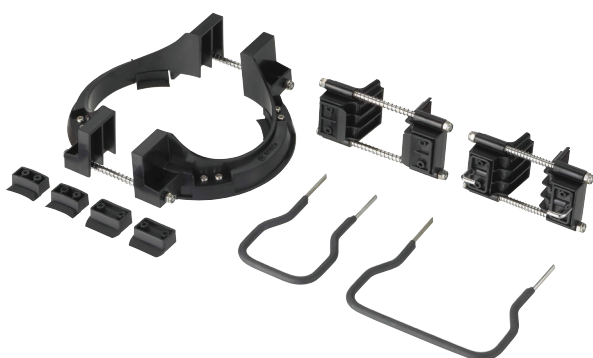

DCN-FET Outils d'extraction d'encastrement

www.boschsecurity.fr

BOSCH

Des technologies pour la vie

- ▶ Extraction facile des modules sans dommages ni rayures
- ▶ Extraction des modules par le dessus ou le dessous

Les outils d'extraction d'encastrement DCN-FET permettent d'extraire facilement les modules encastrés.

Composants inclus

Quantité	Composants
1	Outil d'extraction par le dessus pour les modules de 50 ou 100 mm
1	Outil d'extraction par le dessus pour module DCN-MIC
1	Outil d'extraction par le dessus pour module DCN-FLSP
1	Jeu de blocs de rechange
1	Outil d'extraction par le dessous pour les modules de 50 mm
1	Outil d'extraction par le dessous pour les modules de 100 mm

Spécifications techniques

Caractéristiques mécaniques

Couleur	Noir
Matériau	ABS/Métal

Informations de commande

DCN-FET Outils d'extraction d'encastrement

Outils d'extraction d'encastrement DCN Next Generation pour l'extraction des modules encastrés.